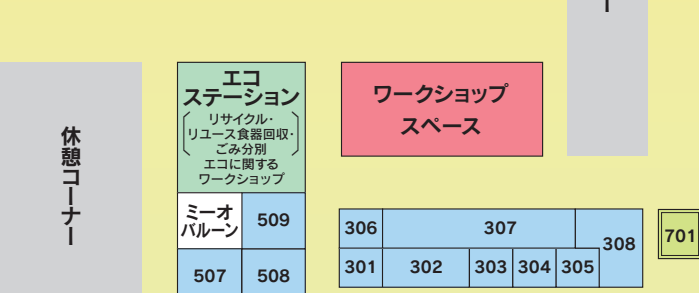

会場のご案内

※企画・イベントは予告なく変更されることがございます。あらかじめご了承ください。

オープニングセレモニー
10:10～10:50 [多文化ステージ]

「インドネシア舞踊」
「インドネシア人家族の会」のメンバーによる美しい衣装、華やかなインドネシア舞踊をお楽しみください。

「横浜FCによるユニフォーム贈呈式」
～NGOを通してユニフォームが海を渡る～
贈呈者:横浜FC取締役会長 奥寺 康彦氏
横浜FCマスコット「フリ丸」登場!

特別企画

よこはま国際協力チャリティオークション・ハマオク

6時 14:45～15:45 多文化ステージにて
～ハマッ子の「心くばり」で世界の子どもたちに笑顔を～

5時 6時 横浜ゆかりの企業が協力 オークション品展示

体験ボランティア
受付:インフォメーション

11:00～16:00 1回1～2時間程度。
NGO/NPOブースでボランティア体験できます。

NGO/NPO ツアー
受付:インフォメーション

11:30～16:30(17:00終了)1回約30分。
出展団体を活動分野別にブースめぐり。様々な団体の現地での活動を短時間で聞けます。

世界なるほどクイズラリー!!

11:00～16:00
クイズで世界とつながる活動を知ろう!
外国の方とコミュニケーションをしながらさまざまな文化に触れよう。

MOTTAINAI
フリーマーケット会場

「モッタйнаイ」が
合い言葉のフリマ!

キッズフリマ

11:00～12:30
14:30～16:00

売るのも買うのも
小学生以下の子ども達

**フリマの他にも
環境イベント満載!**

- ・MOTTAINAIステーション
- ・MOTTAINAI×エコポイント
- ・企業回収品チャリティ販売
- ・サビックスのエコ出前教室
- ・マイアジェンダ登録 など

フェスタ会場

「だがし屋」2階203E
エコマネーが使えます。

ワークショップスペース プログラム

10:30～ 「大口台サンシャインキッズ やってみよう!貿易ゲーム」
横浜市立大口台小学校

12:00～ 「みんなで作ろう!バードコール」
★¥250 先着30人
青年海外協力隊神奈川県OB会

13:00～ 「絶滅の危機にあるカメを守ろう!!
紙芝居「亀のホウちゃんSOS」」
横浜市立野毛山動物園
横浜市立戸部小学校

14:00～ 「みんなトモダチ～世界のあいさつにチャレンジ」
JICA横浜 / AOTS横浜研修センター

15:00～ 「途上国研修生を通して見た国際協力
何を学び、どう現地に生かしたか」
AOTS横浜研修センター

16:00～ 「きちんと分別できるかな? ECO釣りゲーム」
17:00終了 e-vo(イベント・ボランティア)エコ・チーム

11:00～ 「エコキャップ運動について」
(特活)エコキャップ推進協会

12:00～ 「くみて、さわって、つくって楽しもう☆カンボジアの家」
JICA横浜

13:00～ 「新聞でエコバックをつくろう」
横浜市地球温暖化対策事業本部

14:00～ 「ネパールに行ってみよう」
シニアボランティア経験を活かす会

15:00～ 「新聞でエコバックをつくろう」
横浜市地球温暖化対策事業本部

16:00～ 「きちんと分別できるかな? ECO釣りゲーム」
17:00終了 e-vo(イベント・ボランティア)エコ・チーム

すべすべ SANVASI プログラム

11:00～ 「NGO/NPOの活動を知らう! ①～環境～」
11:40 出展団体

11:50～ 「NGO/NPOの活動を知らう! ②～異文化交流・多文化共生・在住外国人支援・語学～」
12:30 出展団体

12:40～ 「NGO/NPOの活動を知らう! ③～農漁村開発・衛生医療・開発教育・緊急～」
13:20 出展団体

13:45～ 「外来語アレコレ」
14:15 e-vo(イベント・ボランティア)NGO/NPOチーム

14:30～ 「考えよう!一つのまちと多文化」
15:20 横浜市立大学Peace News

15:30～ 「フェアトレードを食べよう!!」
16:20 e-vo(イベント・ボランティア)NGO/NPOチーム

16:30～ 「NGO/NPOの活動を知らう! ④
～平和・人権・フェアトレード・その他～」
17:00 出展団体

11:00～ 「NGO/NPOの活動を知らう! ⑤
～女性・子ども・障害者～」
11:50 出展団体

12:00～ 「開伐材の丸太切りとバードコール作成
ワークショップ」★¥250
青年海外協力隊神奈川県OB会

13:00～ 「きっかけはスタディツアー」
13:50 横浜NGO連絡会

14:00～ 「フェアトレード・トーク
紅茶、スパイス、コーヒーを巡る旅 in ネパール」
(有)ネパリ・バザール(丑久保 完二/小黒 千里)

15:00～ 「世界の小学生の1日」
15:30 e-vo(イベント・ボランティア)NGO/NPOチーム

16:00～ 「音で伝える災害情報 ～外国人はどうするの?～」
16:50 共生のまちづくりネットワークよこはま

フェスタ出展団体 (分野ごと50音順)