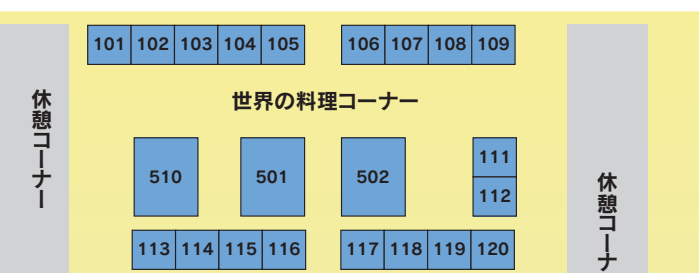

会場のご案内

※企画・イベントは予告なく変更されることがございます。あらかじめご了承ください。

オープニングセレモニー
10:10～10:50 [多文化ステージ]

「インドネシア舞踊」
「インドネシア人家族の会」のメンバーによる美しい衣装、華やかなインドネシア舞踊をお楽しみください。

「横浜FCによるユニフォーム贈呈式」
～NGOを通してユニフォームが海を渡る～
贈呈者:横浜FC取締役会長 奥寺 康彦氏
横浜FCマスコット「フリ丸」登場!

特別企画

よこはま国際協力チャリティオークション・ハマオク

6時 14:45～15:45 多文化ステージにて
～ハマッ子の「心くばり」で世界の子どもたちに笑顔を～

5時 6時 横浜ゆかりの企業が協力 オークション品展示

体験ボランティア
受付:インフォメーション

11:00～16:00 1回1～2時間程度。
NGO/NPOブースでボランティア体験できます。

NGO/NPO ツアー
受付:インフォメーション

11:30～16:30(17:00終了)1回約30分。
出展団体を活動分野別にブースめぐり。様々な団体の現地での活動を短時間で聞けます。

世界なるほどクイズラリー!!

11:00～16:00
クイズで世界とつながる活動を知ろう!
外国の方とコミュニケーションをしながらさまざまな文化に触れよう。

MOTTAINAI
フリーマーケット会場

「モッタйнаイ」が
合い言葉のフリマ!

キッズフリマ

11:00～12:30
14:30～16:00

売るのも買うのも
小学生以下の子ども達

**フリマの他にも
環境イベント満載!**

- ・MOTTAINAIステーション
- ・MOTTAINAI×エコポイント
- ・企業回収品チャリティ販売
- ・サビックスのエコ出前教室
- ・マイアジェンダ登録 など

フェスタ会場

「だがし屋」2階203E
エコマネーが使えます。

ワークショップスペース プログラム

10:30～ 「大口台サンシャインキッズ やってみよう!貿易ゲーム」
横浜市立大口台小学校

12:00～ 「みんなで作ろう!バードコール」
★¥250 先着30人
青年海外協力隊神奈川県OB会

13:00～ 「絶滅の危機にあるカメを守ろう!!
紙芝居「亀のホウちゃんSOS」」
横浜市立野毛山動物園
横浜市立戸部小学校

14:00～ 「みんなトモダチ～世界のあいさつにチャレンジ」
JICA横浜 / AOTS横浜研修センター

15:00～ 「途上国研修生を通して見た国際協力
何を学び、どう現地に生かしたか」
AOTS横浜研修センター

16:00～ 「きちんと分別できるかな? ECO釣りゲーム」
17:00終了 e-vo(イベント・ボランティア)エコ・チーム

11:00～ 「エコキャップ運動について」
(特活)エコキャップ推進協会

12:00～ 「くみて、さわって、つくって楽しもう☆カンボジアの家」
JICA横浜

13:00～ 「新聞でエコバックをつくろう」
横浜市地球温暖化対策事業本部

14:00～ 「ネパールに行ってみよう」
シニアボランティア経験を活かす会

15:00～ 「新聞でエコバックをつくろう」
横浜市地球温暖化対策事業本部

16:00～ 「きちんと分別できるかな? ECO釣りゲーム」
17:00終了 e-vo(イベント・ボランティア)エコ・チーム

すべすべ SANVASI プログラム

11:00～ 「NGO/NPOの活動を知らう! ①～環境～」
11:40 出展団体

11:50～ 「NGO/NPOの活動を知らう! ②～異文化交流・多文化共生・在住外国人支援・語学～」
12:30 出展団体

12:40～ 「NGO/NPOの活動を知らう! ③～農漁村開発・衛生医療・開発教育・緊急～」
13:20 出展団体

13:45～ 「外来語アレコレ」
14:15 e-vo(イベント・ボランティア)NGO/NPOチーム

14:30～ 「考えよう!一つのまちと多文化」
15:20 横浜市立大学Peace News

15:30～ 「フェアトレードを食べよう!!」
16:20 e-vo(イベント・ボランティア)NGO/NPOチーム

16:30～ 「NGO/NPOの活動を知らう! ④
～平和・人権・フェアトレード・その他～」
17:00 出展団体

11:00～ 「NGO/NPOの活動を知らう! ⑤
～女性・子ども・障害者～」
11:50 出展団体

12:00～ 「開伐材の丸太切りとバードコール作成
ワークショップ」★¥250
青年海外協力隊神奈川県OB会

13:00～ 「きっかけはスタディツアー」
13:50 横浜NGO連絡会

14:00～ 「フェアトレード・トーク
紅茶、スパイス、コーヒーを巡る旅 in ネパール」
(有)ネパリ・バザール(丑久保 完二/小黒 千里)

15:00～ 「世界の小学生の1日」
15:30 e-vo(イベント・ボランティア)NGO/NPOチーム

16:00～ 「音で伝える災害情報 ～外国人はどうするの?～」
16:50 共生のまちづくりネットワークよこはま

フェスタ出展団体 (分野ごと50音順)